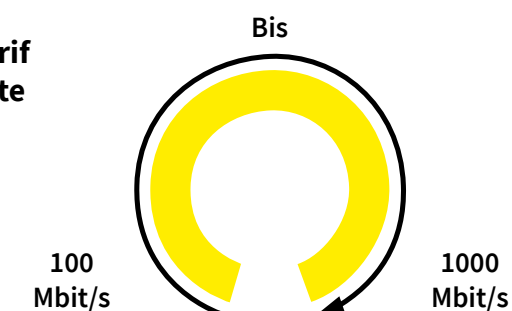

MUENET INTERNET

Je nach Ausbau-Gebiet und Tarif bietet MUENET Internet Flatrate Verträge von 100 Mbit/s bis 1.000 Mbit/s.

Neben dem reinen Internetanschluss bieten wir folgende Zusatzprodukte: